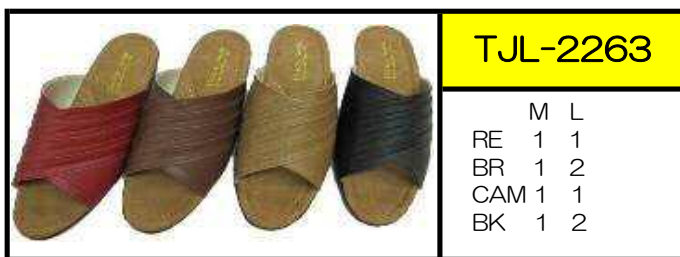

紳士前あきEVA底

10入 M,L

発単	原価	売価	4533688200012
			

婦人前あきTR底

10入 M,L

発単	原価	売価	4533688200029
			

紳士前あき備長炭

10入 M,LL

発単	原価	売価	4533688279766

<SP底>

TJM-3273

	M	L	LL
NV	1	2	1
BR	1	1	-
BK	1	2	1

<SP底>

TJM-3274

	M	L	LL
NV	1	2	1
BR	1	1	-
BK	1	2	1

<EVA底>